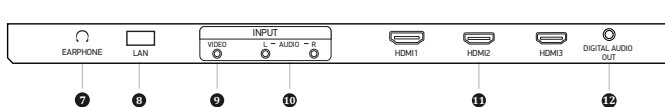

Особенности

- Собственное разрешение матрицы 1366x768
- CI-слот для подключения модуля условного доступа
- DVB-T2/DVB-T/DVB-C - тюнер
- Вход Ethernet (LAN) (для подключения к локальной сети)
- Встроенный Wi-Fi модуль
- Доступ и навигация по ресурсам интернета без персонального компьютера
- Поддержка CI+, H.265 (HEVC) и Dolby Digital

Упаковка

Модель.....	ULX-32TC214
Панель	HD Ready
Диагональ.....	32"/80 см
Размер, мм	794x502x134
EAN (черный)(RU).....	4627136500738

Коммутация

Боковая панель телевизора

Нижняя панель телевизора

- 1 Разъем для подключения антенного кабеля
- 2 Разъем PC AUDIO IN для подключения внешнего источника аудиосигнала
- 3 Разъем PC для подключения к компьютеру
- 4 CI-слот для подключения модуля условного доступа
- 5 Компонентный видеовход YPbPr
- 6 USB-порт для подключения внешних устройств
- 7 Разъем для подключения наушников
- 8 Разъем LAN
- 9 Композитный видеовход
- 10 Стерефонический аудиовход
- 11 Интерфейсы HDMI для передачи сигнала высокой четкости
- 12 Разъем коаксиального цифрового аудиовыхода